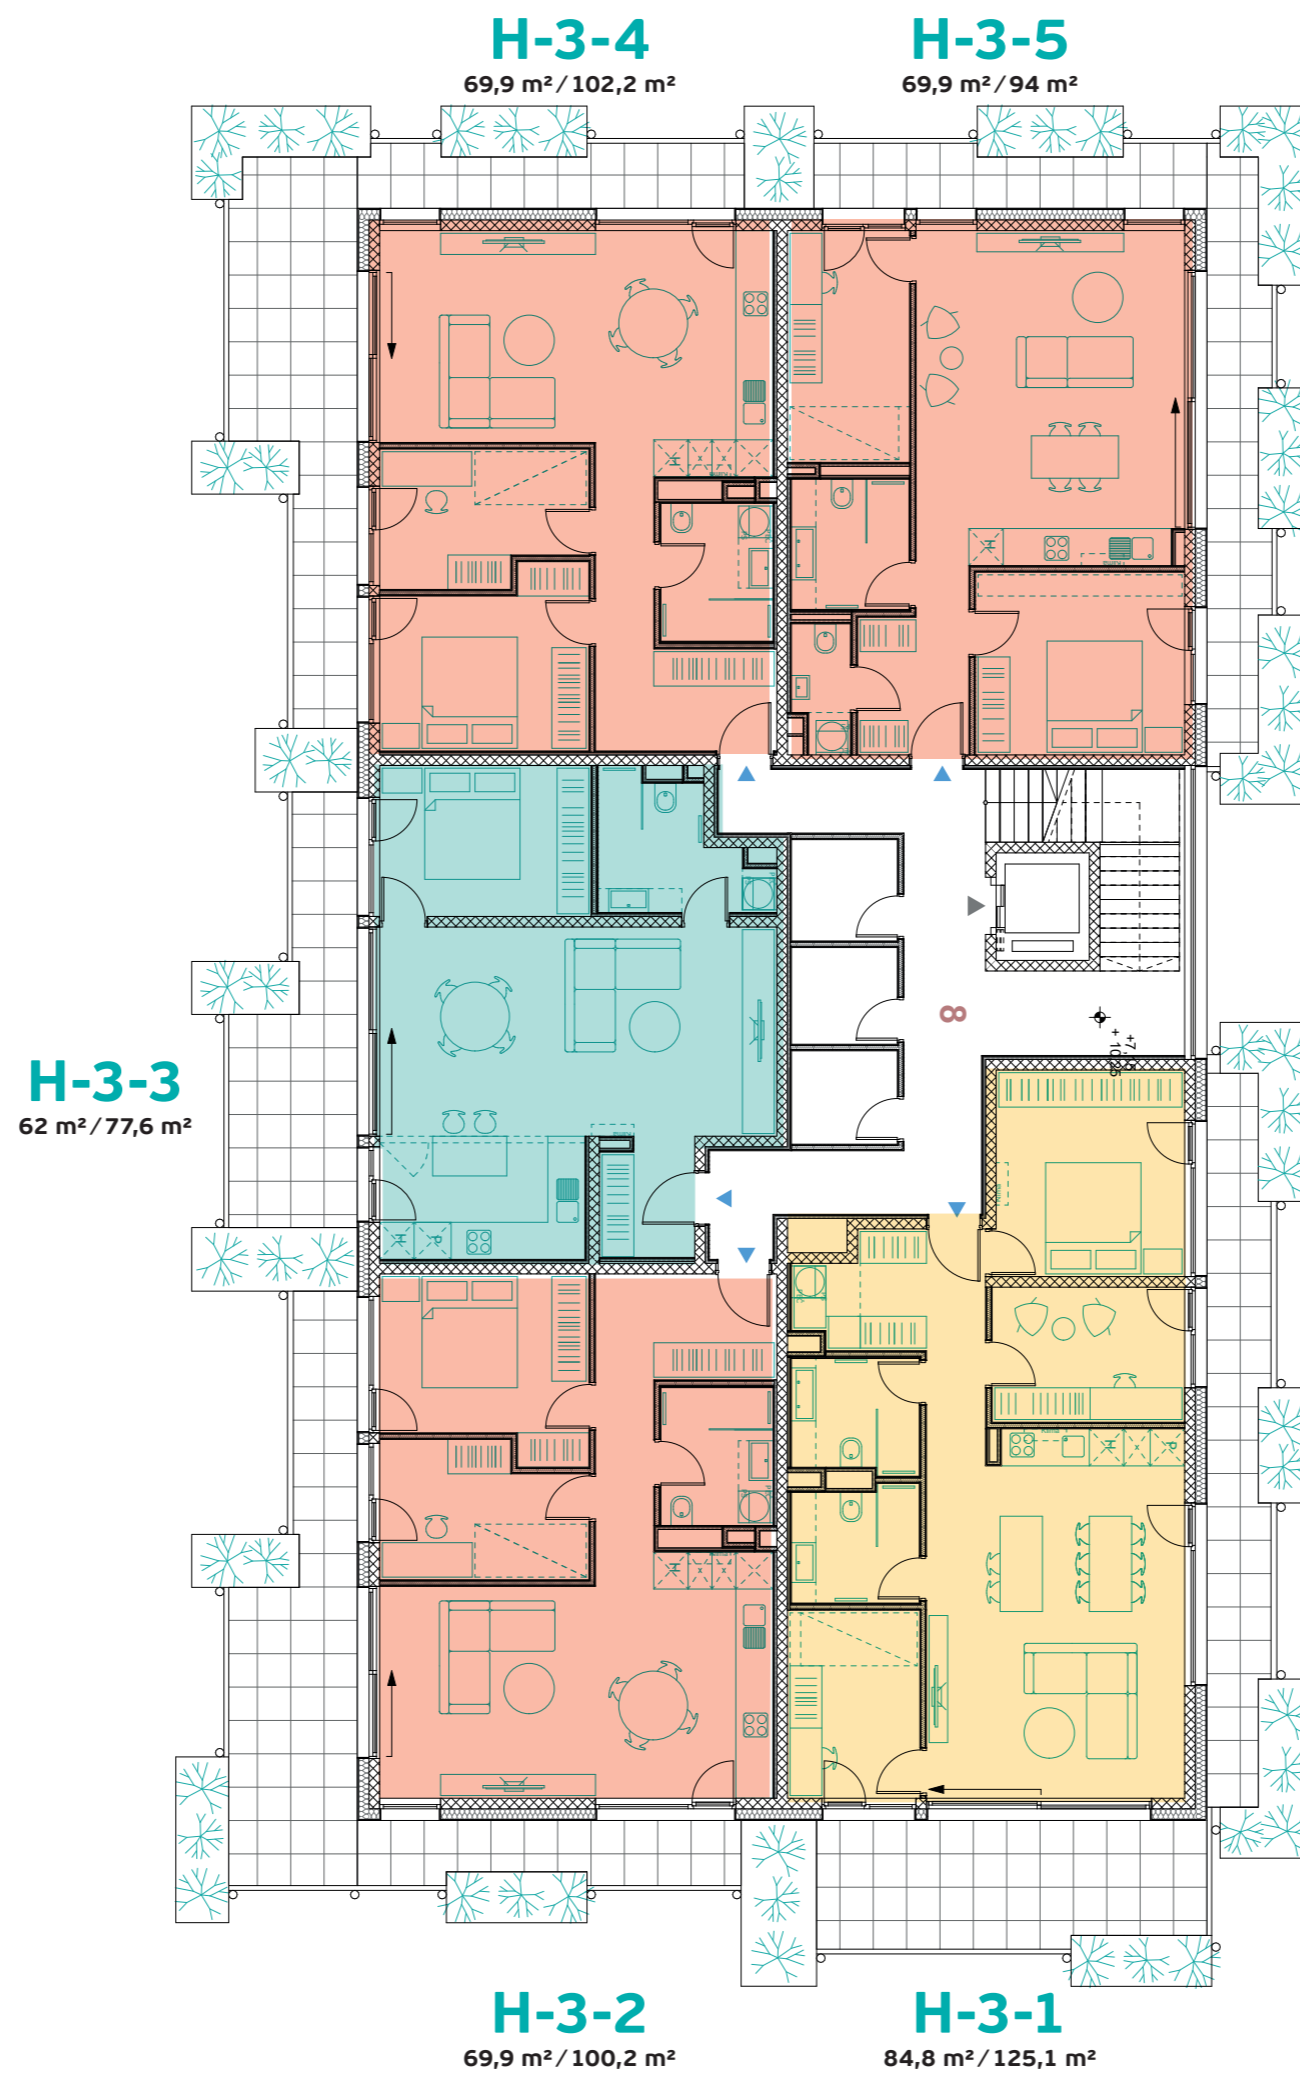

JURČKOVO
naselje

Stavba H

3. NADSTROPJE

M 1:125

- 5-sobno stanovanje
- 4-sobno stanovanje
- 3-sobno stanovanje
- 2-3 sobno stanovanje
- 2-sobno stanovanje

Komercialna skica in vrisana stanovanjska oprema sta informativne narave. Investitor si pridržuje pravic do sprememb, ki ne vplivajo na funkcionalnost stanovanj.