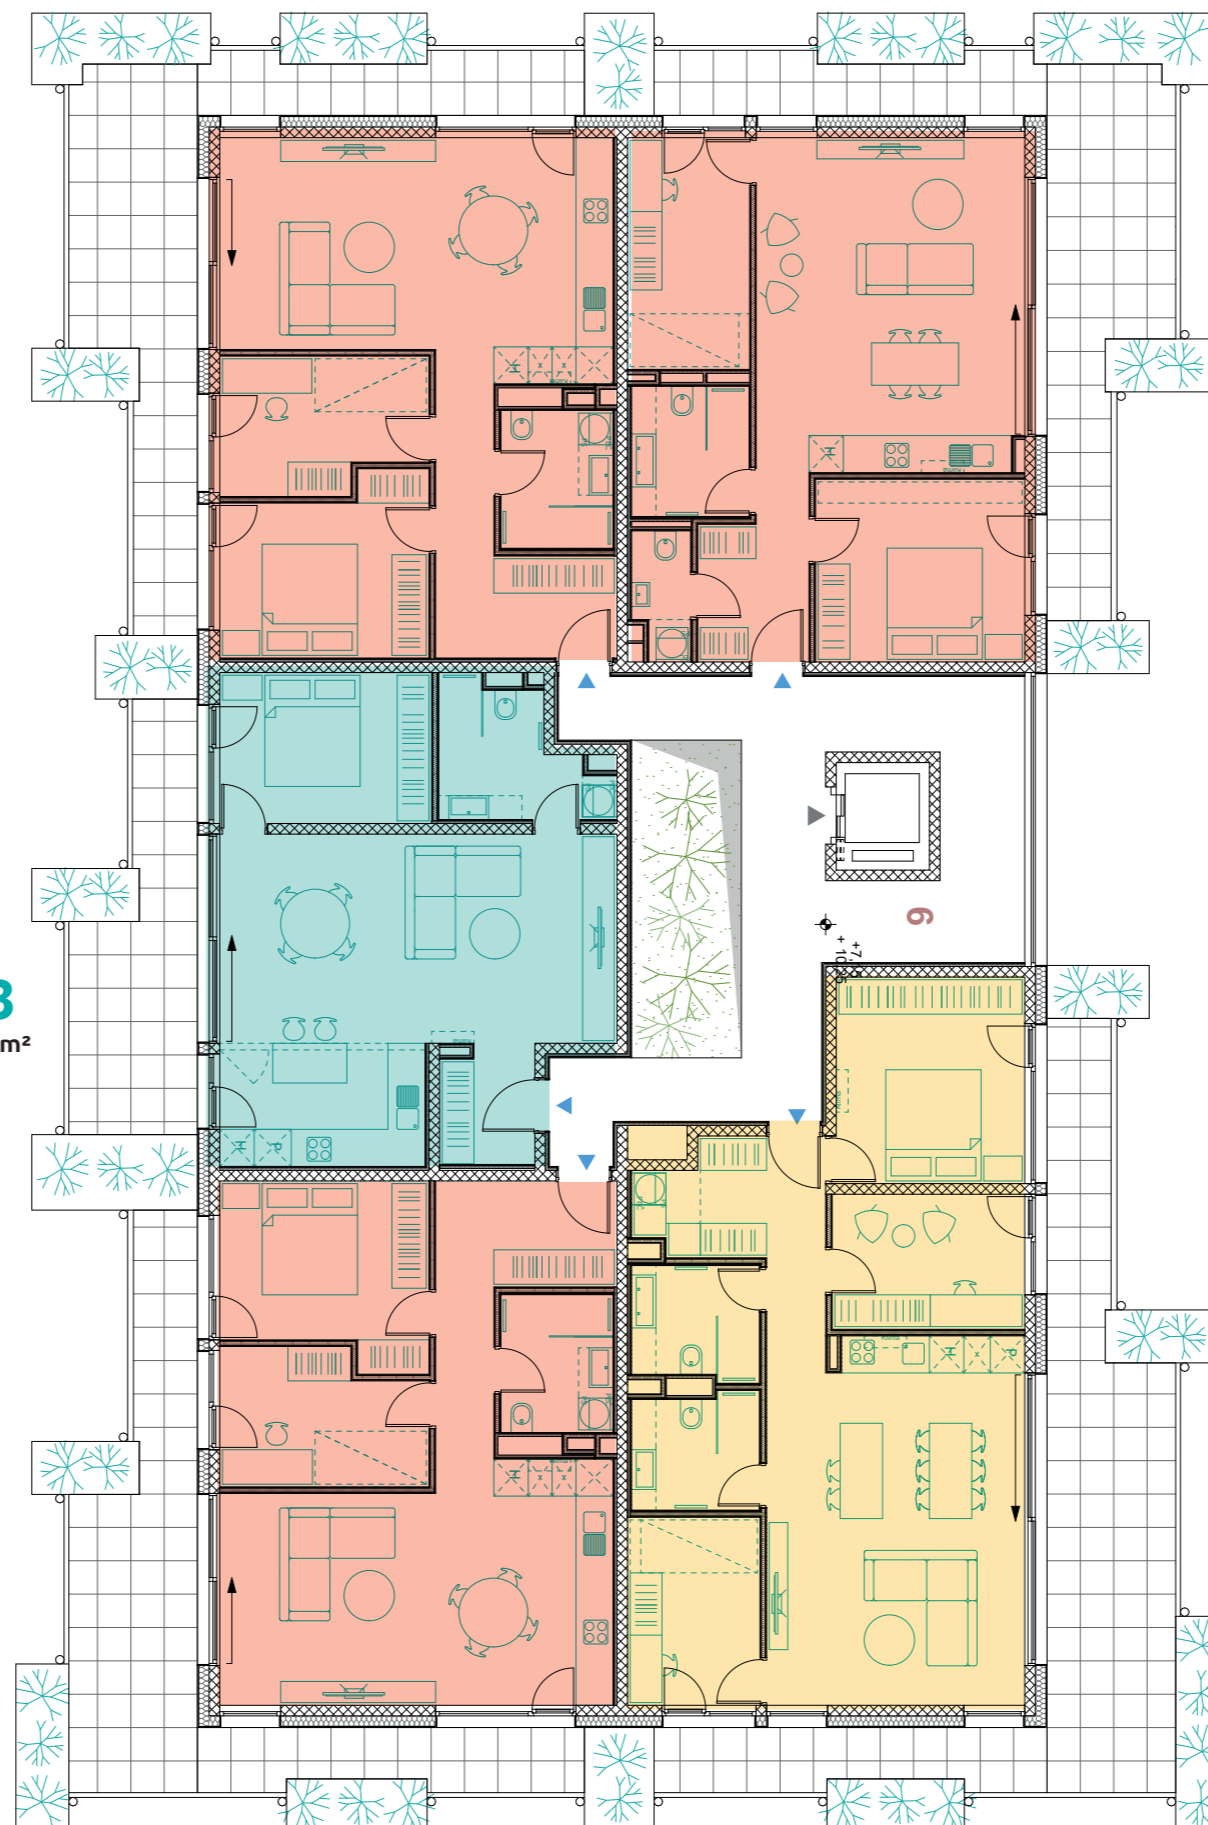

JURČKOVO
naselje

Stavba F

3. NADSTROPJE

M 1:125

F-3-3
62 m² / 81,2 m²

F-3-4
69,9 m² / 103,9 m²

F-3-5
69,9 m² / 105,4 m²

F-3-2
69,9 m² / 105 m²

F-3-1
84,8 m² / 129,9 m²

- 5-sobno stanovanje
- 4-sobno stanovanje
- 3-sobno stanovanje
- 2-3 sobno stanovanje
- 2-sobno stanovanje

Komercialna skica in vrisana stanovanjska oprema sta informativne narave. Investitor si pridruzuje pravic do sprememb, ki ne vplivajo na funkcionalnost stanovanj.