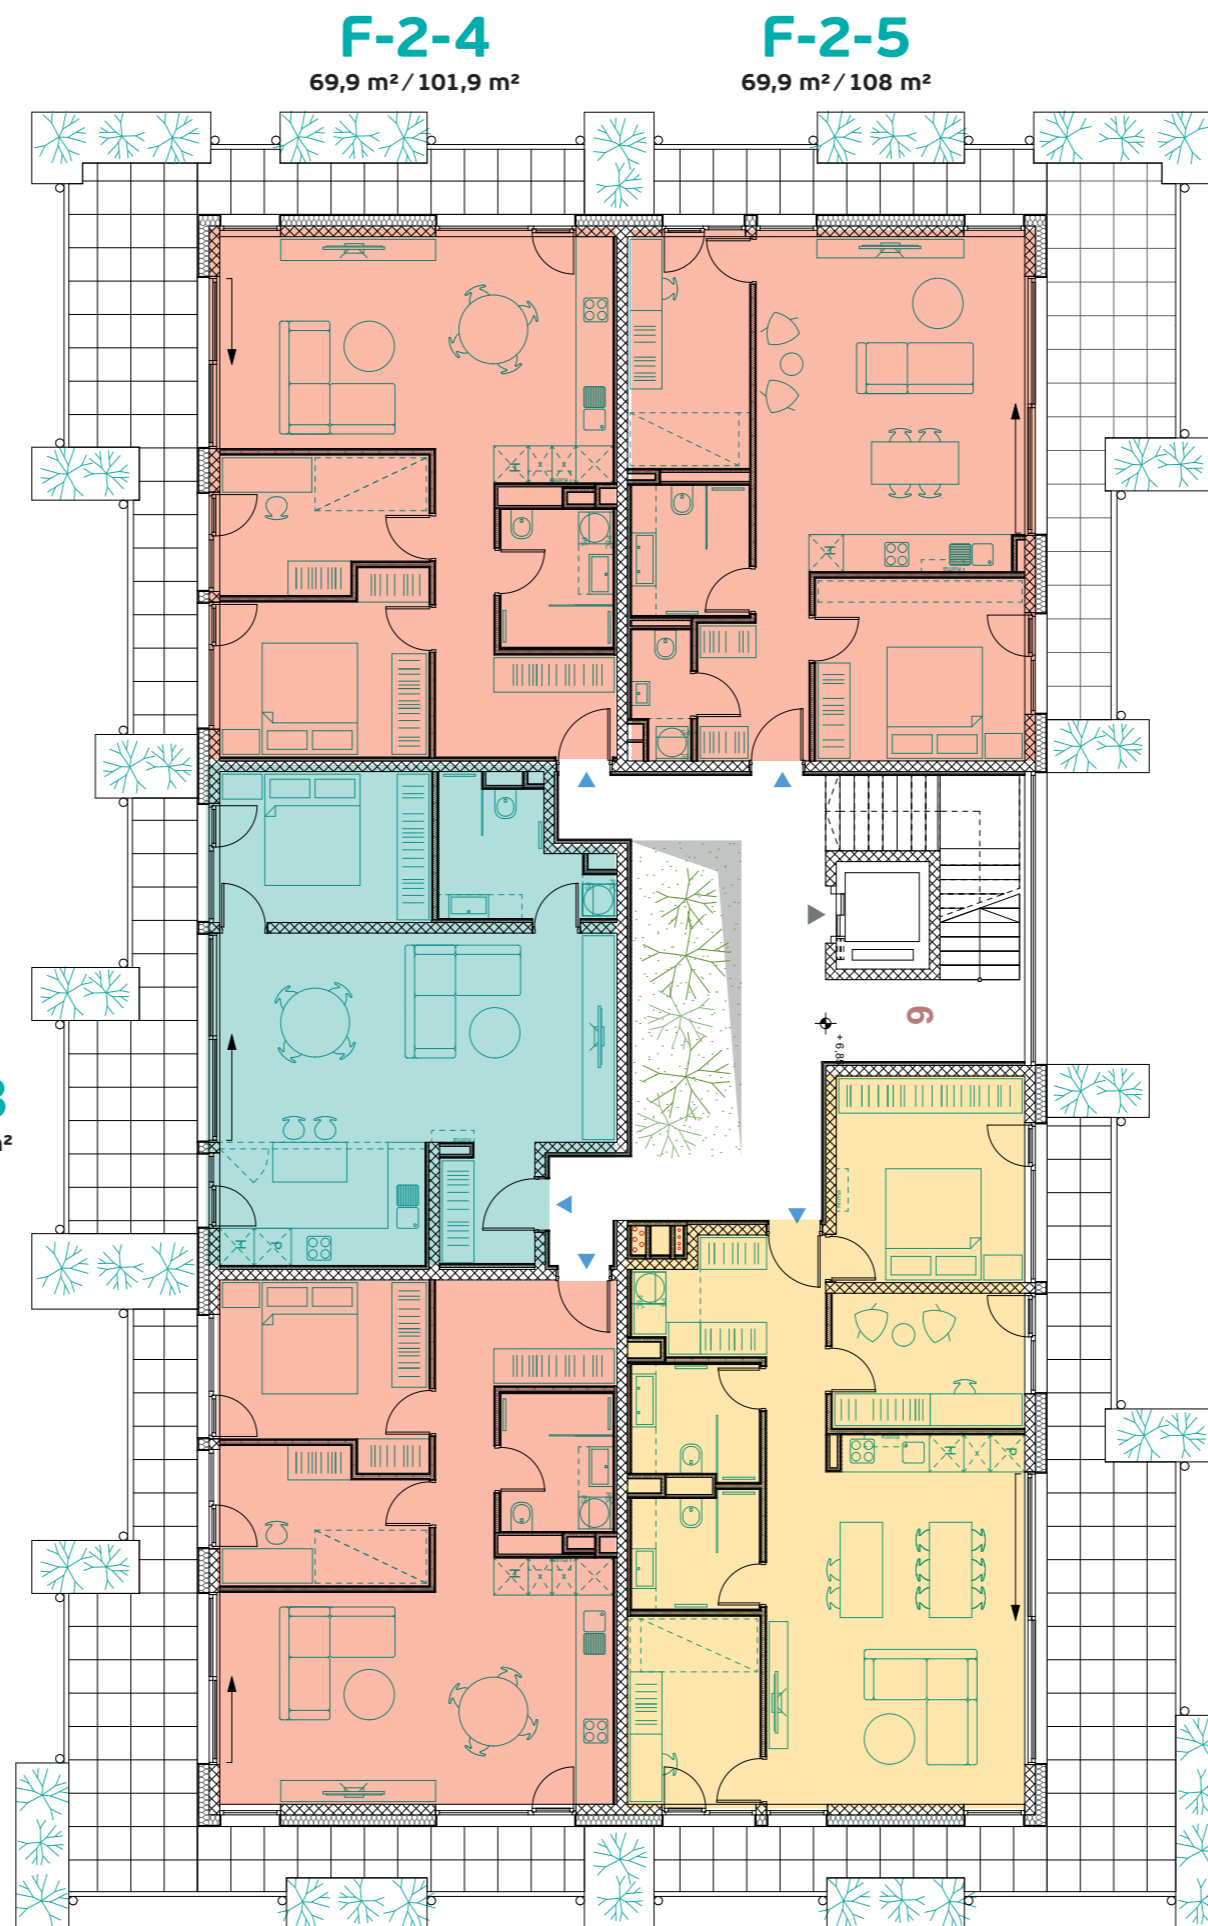

JURČKOVO
naselje

Stavba F

2. NADSTROPJE

M 1:125

F-2-3
62 m²/81 m²

F-2-2
69,9 m²/107 m²

F-2-1
84,8 m²/130,3 m²

- 5-sobno stanovanje
- 4-sobno stanovanje
- 3-sobno stanovanje
- 2-3 sobno stanovanje
- 2-sobno stanovanje